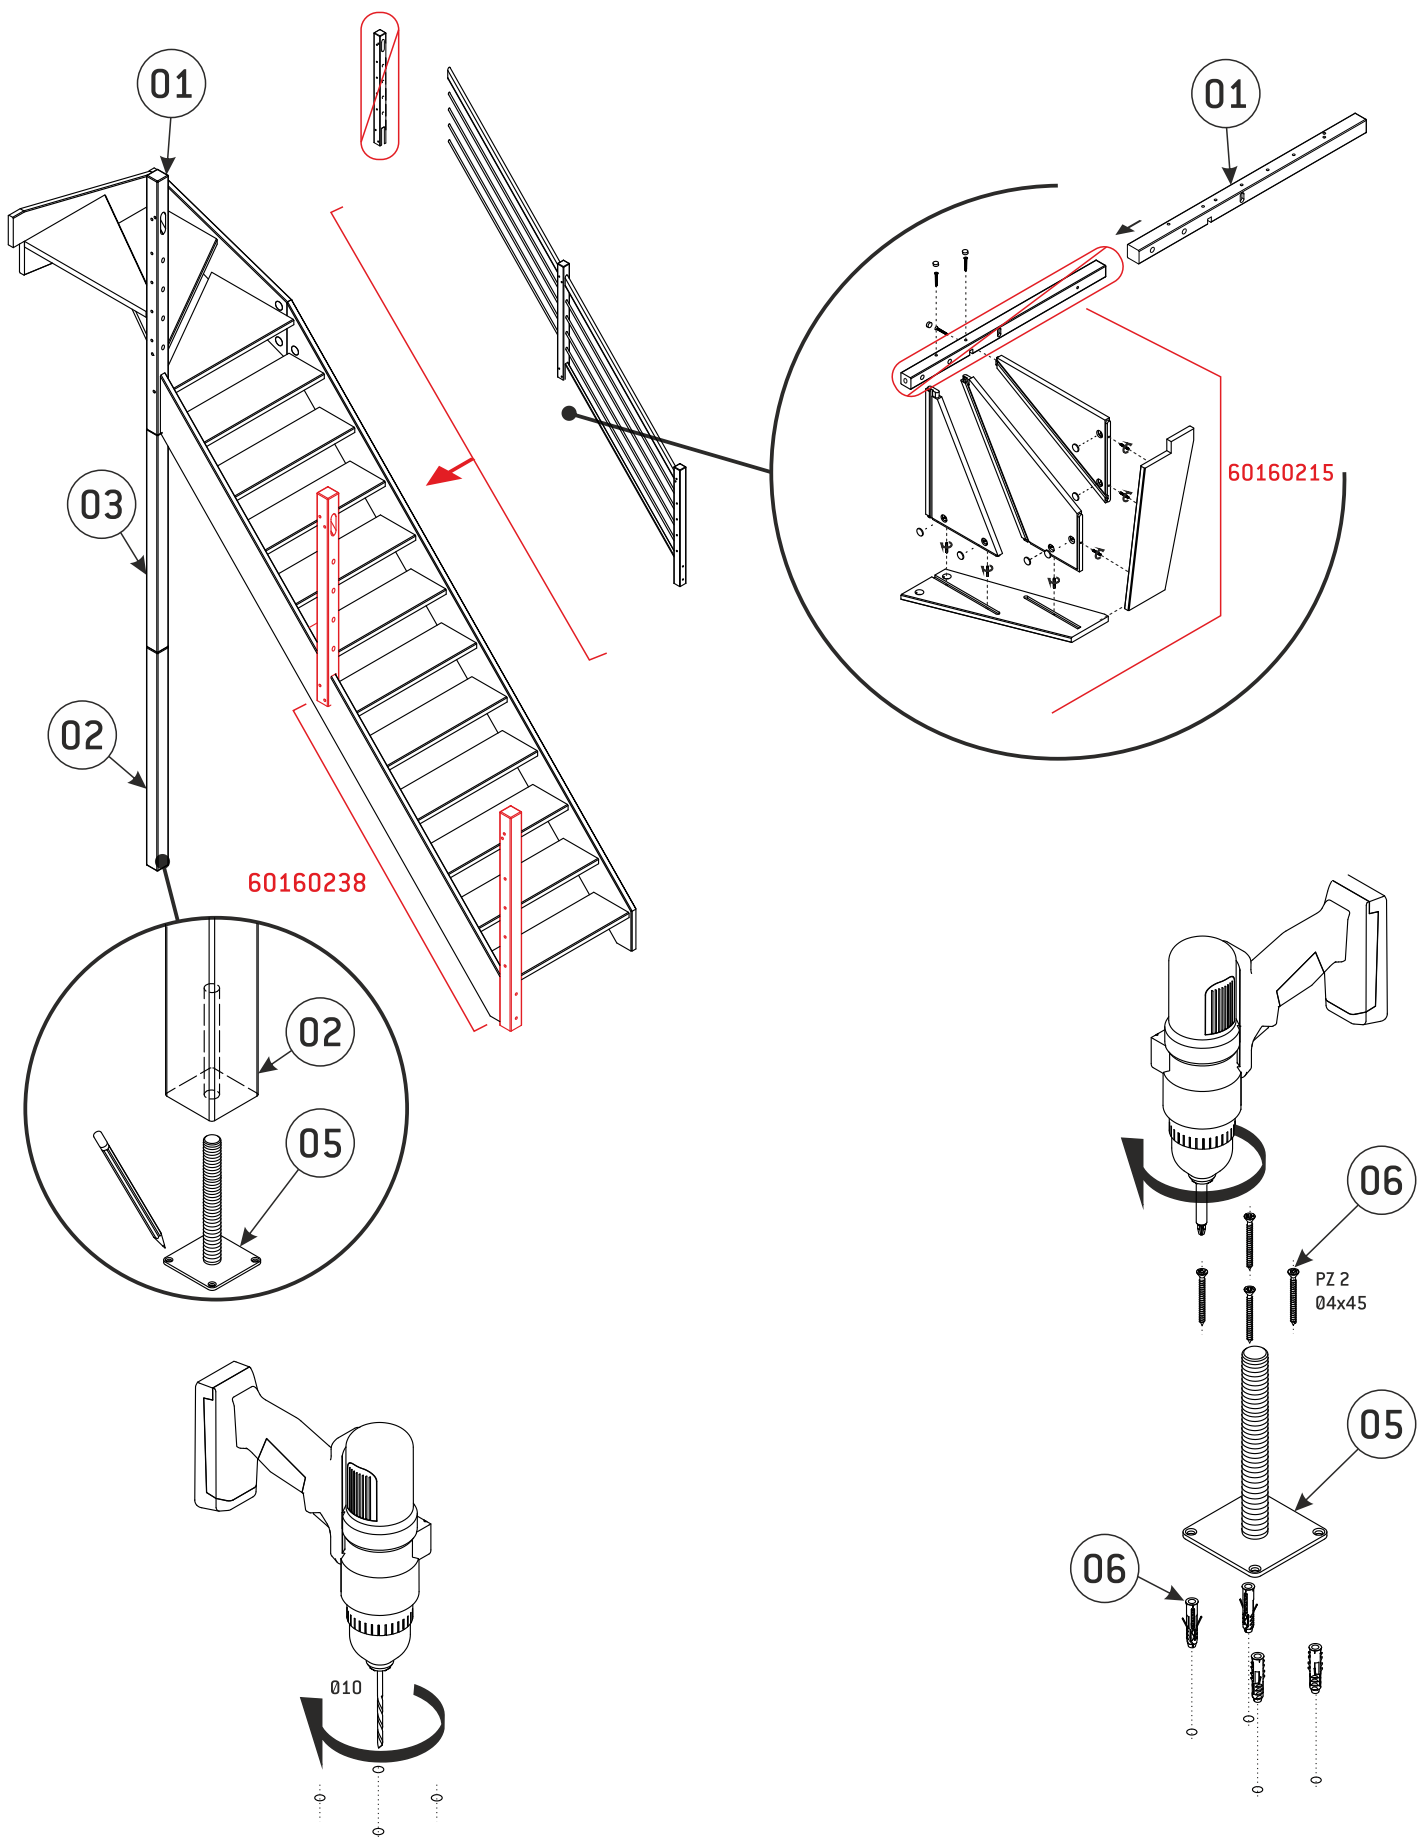

PROVENCE 1/4T

- Ⓡ PROVENCE POTEAU SUPPORT 1/4 TOURN. HAUT GAUCHE RAMPE G
- Ⓡ PROVENCE STEUNPAAL 1/4-SLAG BOVEN LINKS LEUNING G
- Ⓡ PROVENCE POST 1/4T UP LEFT BANISTER G
- Ⓡ PROVENCE STÜTZPFOSTEN VIERTELWENDELUNG OBEN LINKS GELÄNDER G
- Ⓡ PROVENCE POSTE SOPORTE 1/4 TORNEADO ALTO IZQUIERDA BARANDILLA G
- Ⓡ PROVENCE STÂLP SUPORT 1/4 T SUS STÂNGA RAMPA G

<p>01 70x70x1357mm x1</p> 	<p>02 70x70x1181mm x1</p> 	<p>03 70x70x1181mm x1</p> 	<p>04 Ø16x 200mm x1</p> 	<p>05 66x66x134mm x1</p> 	<p>06 Ø5x60mm x4</p> 	<p>07 Ø10x50mm x4</p> 
<p>08 Ø20x55mm x2</p> 					<p>0:30h </p>	