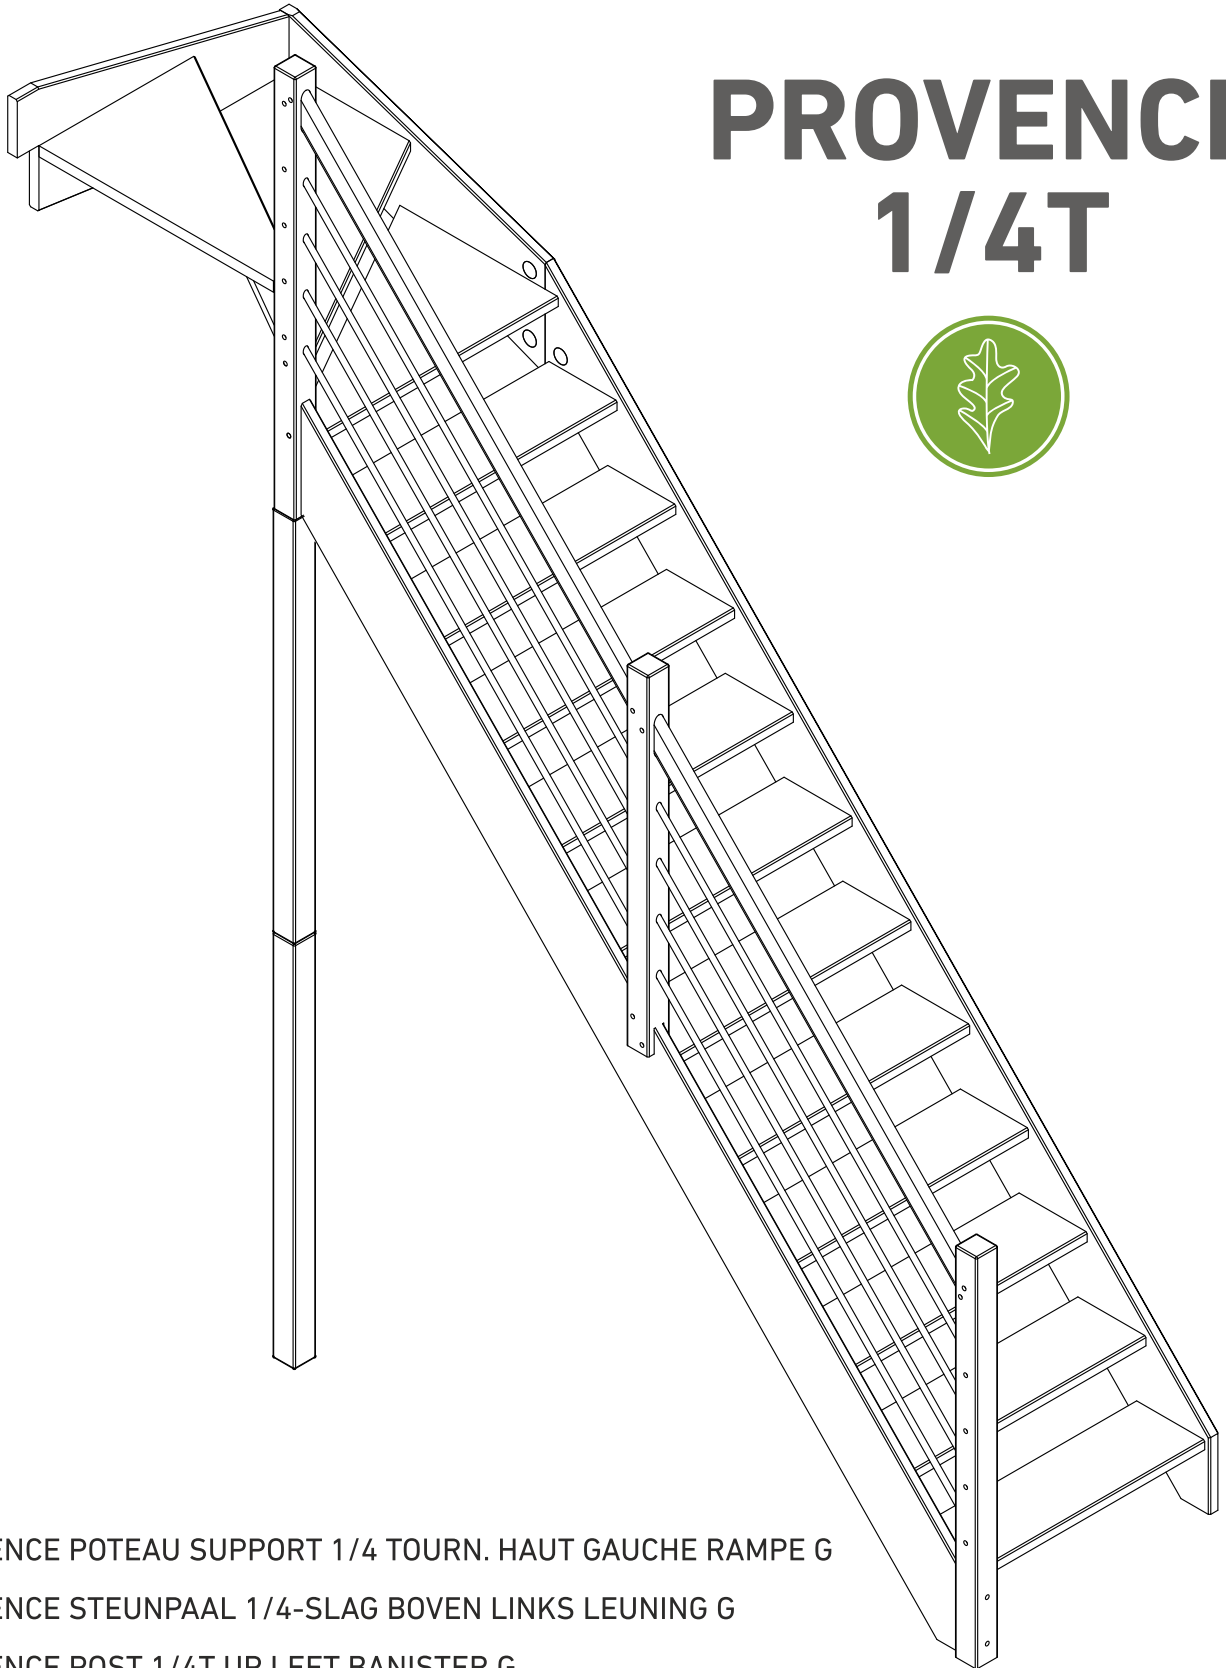

PROVENCE 1/4T

- Ⓡ PROVENCE POTEAU SUPPORT 1/4 TOURN. HAUT GAUCHE RAMPE G
- Ⓡ PROVENCE STEUNPAAL 1/4-SLAG BOVEN LINKS LEUNING G
- Ⓡ PROVENCE POST 1/4T UP LEFT BANISTER G
- Ⓡ PROVENCE STÜTZPFOSTEN VIERTELWENDELUNG OBEN LINKS GELÄNDER G
- Ⓡ PROVENCE POSTE SOPORTE 1/4 TORNEADO ALTO IZQUIERDA BARANDILLA G
- Ⓡ PROVENCE STÂLP SUPORT 1/4 T SUS STÂNGA RAMPA G

<p>01 70x70x1357mm x1</p> 	<p>02 70x70x1181mm x1</p> 	<p>03 70x70x1181mm x1</p> 	<p>04 Ø16x 200mm x1</p> 	<p>05 66x66x134mm x1</p> 	<p>06 Ø5x60mm x4</p> 	<p>07 Ø10x50mm x4</p> 
<p>08 Ø20x55mm x2</p> 					<p>0:30h </p>	