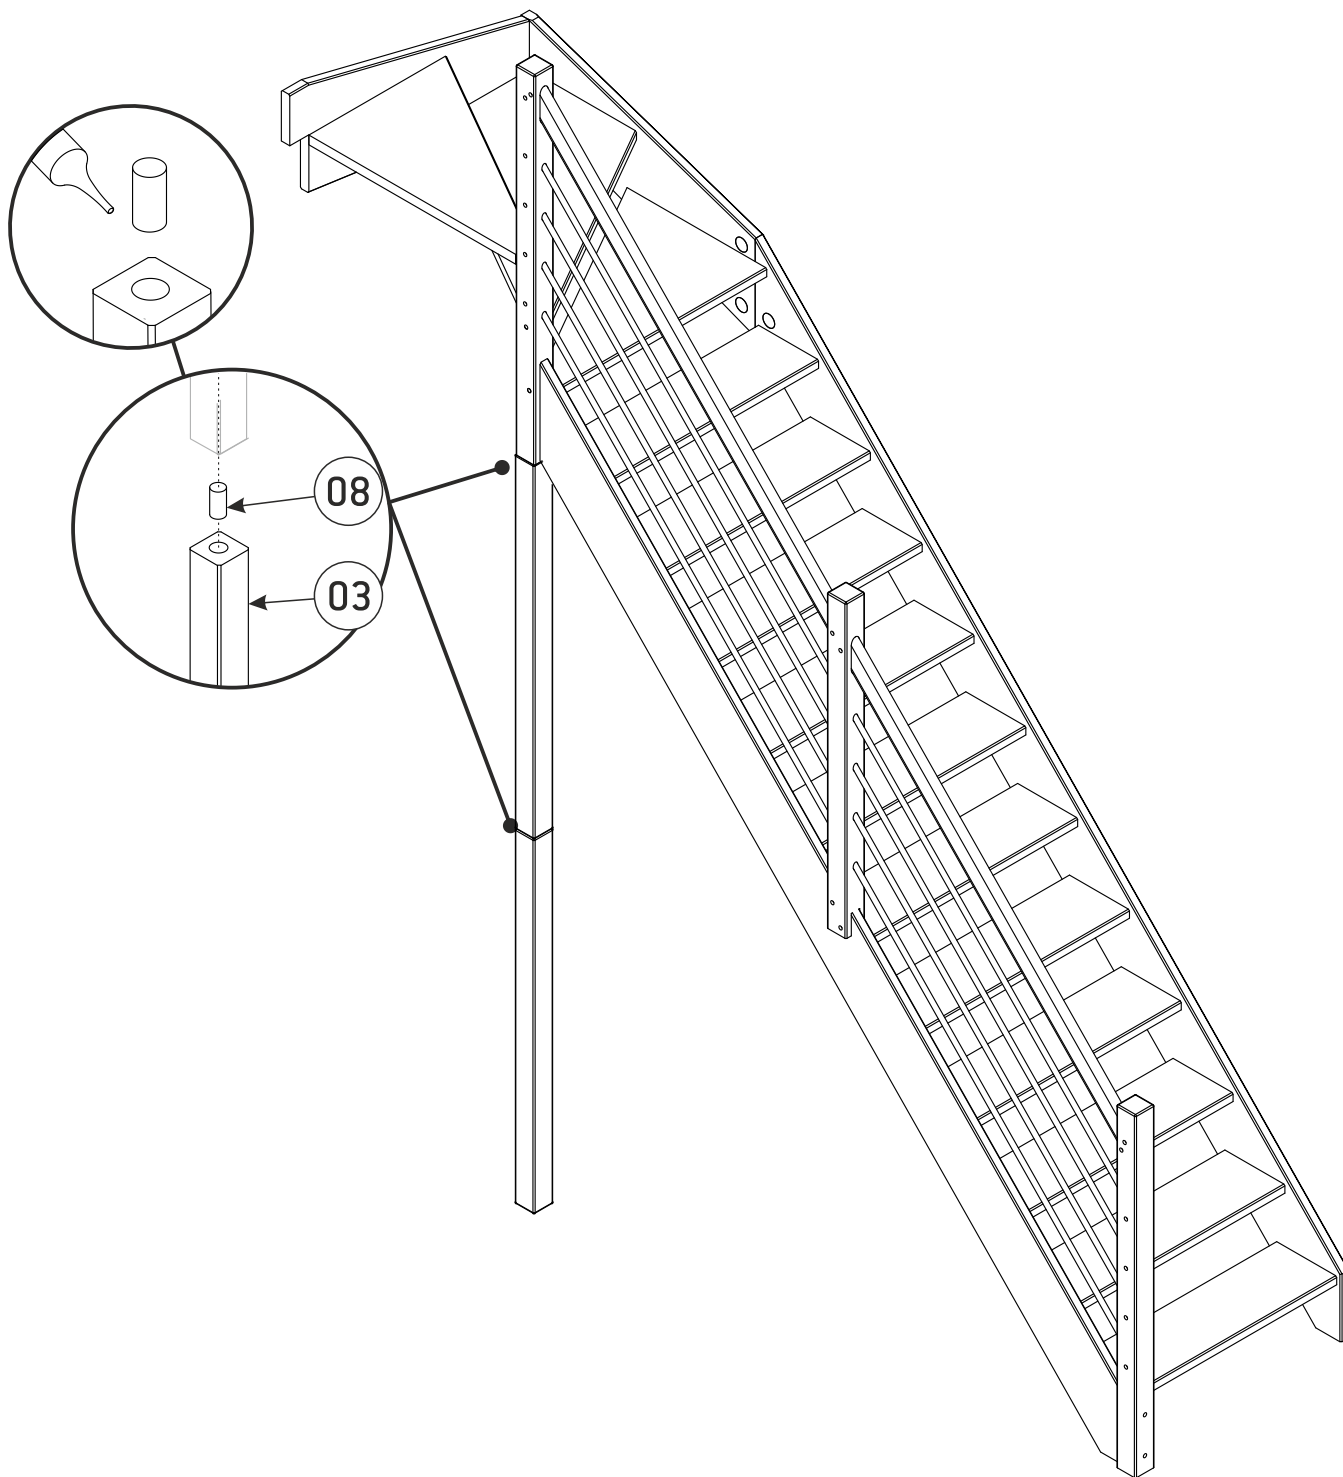

PROVENCE 1/4T

- Ⓡ PROVENCE POTEAU SUPPORT 1/4 TOURN. HAUT GAUCHE RAMPE G
- Ⓡ PROVENCE STEUNPAAL 1/4-SLAG BOVEN LINKS LEUNING G
- Ⓡ PROVENCE POST 1/4T UP LEFT BANISTER G
- Ⓡ PROVENCE STÜTZPFOSTEN VIERTELWENDELUNG OBEN LINKS GELÄNDER G
- Ⓡ PROVENCE POSTE SOPORTE 1/4 TORNEADO ALTO IZQUIERDA BARANDILLA G
- Ⓡ PROVENCE STÂLP SUPORT 1/4 T SUS STÂNGA RAMPA G

<p>01 70x70x1357mm x1</p> 	<p>02 70x70x1181mm x1</p> 	<p>03 70x70x1181mm x1</p> 	<p>04 Ø16x 200mm x1</p> 	<p>05 66x66x134mm x1</p> 	<p>06 Ø5x60mm x4</p> 	<p>07 Ø10x50mm x4</p> 
<p>08 Ø20x55mm x2</p> 					<p>0:30h </p>	