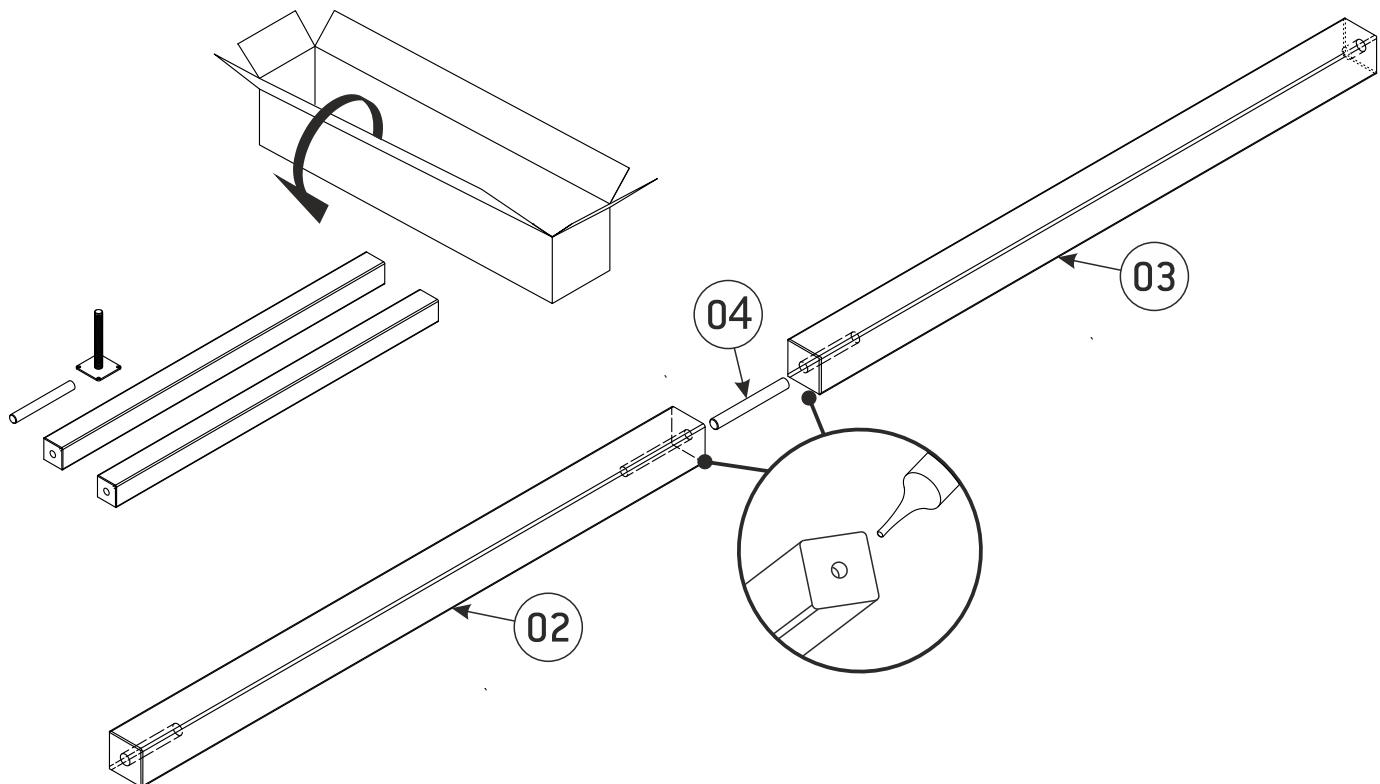

PROVENCE 1/4T

- Ⓡ PROVENCE POTEAU SUPPORT 1/4 TOURN. HAUT GAUCHE RAMPE G
- Ⓡ PROVENCE STEUNPAAL 1/4-SLAG BOVEN LINKS LEUNING G
- Ⓡ PROVENCE POST 1/4T UP LEFT BANISTER G
- Ⓡ PROVENCE STÜTZPFOSTEN VIERTELWENDELUNG OBEN LINKS GELÄNDER G
- Ⓡ PROVENCE POSTE SOPORTE 1/4 TORNEADO ALTO IZQUIERDA BARANDILLA G
- Ⓡ PROVENCE STÂLP SUPORT 1/4 T SUS STÂNGA RAMPA G

<p>01 70x70x1357mm x1</p> 	<p>02 70x70x1181mm x1</p> 	<p>03 70x70x1181mm x1</p> 	<p>04 Ø16x 200mm x1</p> 	<p>05 66x66x134mm x1</p> 	<p>06 Ø5x60mm x4</p> 	<p>07 Ø10x50mm x4</p> 
<p>08 Ø20x55mm x2</p> 					<p>0:30h </p>	